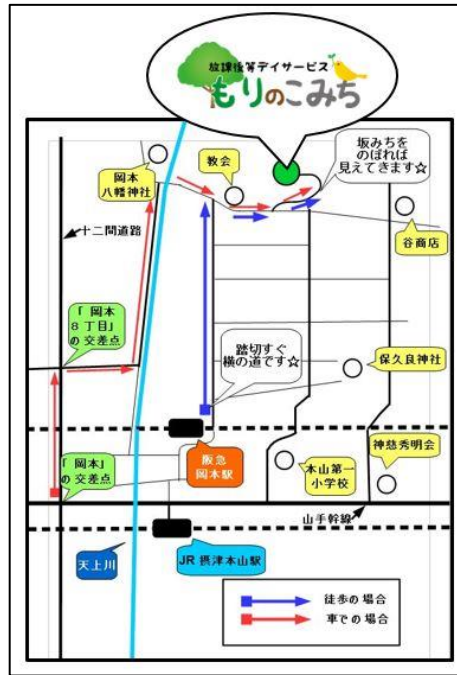

もりのなかを通り抜ける風の音  
 樹木から溢れる樹液の声  
 「五感」を研ぎ澄ませてごらん  
 そこには自然と一体化した  
 「あたらしいわたしに出会えるから」  
 自然との共生、それが  
 もりのこみち

**営業日**

月、木、金、土、日、曜日

**休日**

火、水、曜日

(この曜日にかかる国民の祝日) 及び12月31日～1月3日を除く  
 サービス提供時間(相談に応じます。)

平日 14:00～17:30

土日、学校休業日

10:00～17:00

放課後や休日に、障がいのある小中高生  
 のお子さまをお預かりします。

**アクセス**

阪急岡本駅より 徒歩8分  
 JR 摂津本山駅より 徒歩10分  
 駐車スペース有 (12台程度)

**お問い合わせ先**

〒658-0003 兵庫県神戸市東灘区

本山北町 6 丁目 17-24